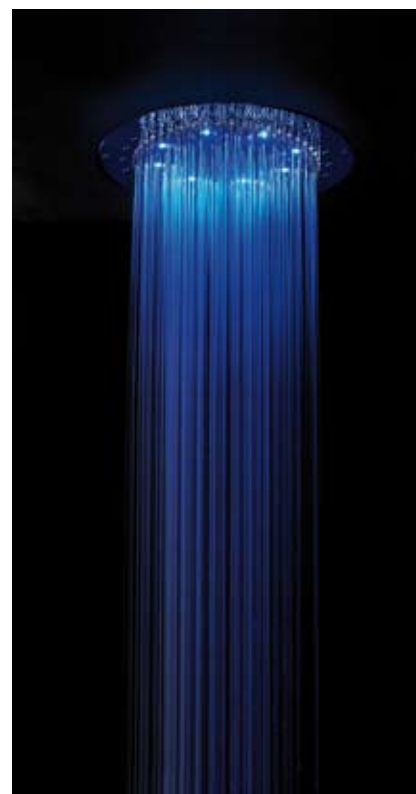

Dream-OKI Light Flat Light RGB - Chromo Therapy **new**

Art. H37457 - H37452

Gli effetti dei 7 colori sul corpo e sulla psiche.

I colori fanno parte da sempre del nostro mondo, sono forza vitale e fonte di energia. La cromoterapia è in grado di stimolare il corpo e la psiche per aiutarli a ritrovare il loro naturale equilibrio.

Blu, colore freddo associato alla calma all'armonia e serenità emotiva.

Soffione Dream-Oki-Flat Light RGB scheda tecnica:

- **Soffione** in acciaio autopulente di forma tonda, con ugelli in silicone e luci LED RGB.
- **Colore luci LED cicliche:** RGB
- **Funzione** "Easy Clean" per l'eliminazione del calcare con un solo gesto
- **Disponibile nelle finiture:** Cromato
- **Produzione:** Bossini
- **Designer:** Bossini
- **Codice:** H37457 Dream-Oki-Flat Light RGB Ø 470 mm – 8 LED (min 20 L/min)
- **Codice:** H37452 Dream-Oki-Flat Light RGB Ø 370 mm – 4 LED (min 16 L/min)

H37457

H37452

DREAM-OKI FLAT LIGHT RGB

Dream-OKI Light Flat Light RGB - Chromo Therapy **new**

Art. H37457 - H37452

Dream Oki-Flat Light RGB is an extra-large shower that delivers an invigorating cascade, creating a dream world. This shower can be fitted onto the ceiling, providing a perfect blend of comfort and wellbeing.