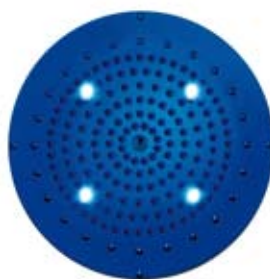

Dream-OKI Light Flat Light RGB - Chromo Therapy **new**

Art. H37457 - H37452

Gli effetti dei 7 colori sul corpo e sulla psiche.

I colori fanno parte da sempre del nostro mondo, sono forza vitale e fonte di energia. La cromoterapia è in grado di stimolare il corpo e la psiche per aiutarli a ritrovare il loro naturale equilibrio.

Blu, colore freddo associato alla calma all'armonia e serenità emotiva.

Soffione Dream-Oki-Flat Light RGB scheda tecnica:

- **Soffione** in acciaio autopulente di forma tonda, con ugelli in silicone e luci LED RGB.
- **Colore luci LED cicliche:** RGB
- **Funzione** "Easy Clean" per l'eliminazione del calcare con un solo gesto
- **Disponibile nelle finiture:** Cromato
- **Produzione:** Bossini
- **Designer:** Bossini
- **Codice:** H37457 Dream-Oki-Flat Light RGB Ø 470 mm – 8 LED (min 20 L/min)
- **Codice:** H37452 Dream-Oki-Flat Light RGB Ø 370 mm – 4 LED (min 16 L/min)

H37457

H37452

DREAM-OKI FLAT LIGHT RGB

Dream-OKI Light Flat Light RGB - Chromo Therapy **new**

Art. H37457 - H37452

Dream Oki-Flat Light RGB is an extra-large shower that delivers an invigorating cascade, creating a dream world. This shower can be fitted onto the ceiling, providing a perfect blend of comfort and wellbeing.

Blue, cold colour associated with calm, harmony and emotional serenity.

Technical data: Dream Oki-Flat Light RGB overhead Set including:

- Shower head: Stainless steel shower head with LED lights Chromo Therapy , including low voltage transformer and flexible wall connection.
- Suitable: for false ceiling installation.
- LED Light: suitable with RGB LED lights.
- Designer: Bossini
- Manufacturer: BOSSINI SPA fully produced in Italy
- Code: H37457 Dream-Oki-Flat Light RGB Ø 470 mm – 8 LED (min 20 L/min)
- Code: H37452 Dream-Oki-Flat Light RGB Ø 370 mm – 4 LED (min 16 L/min)