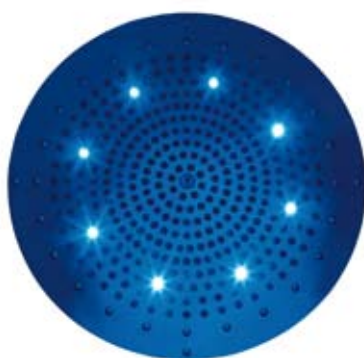

Dream-OKI Light Flat Light RGB - Chromo Therapy **new**

Art. H37457 - H37452

Gli effetti dei 7 colori sul corpo e sulla psiche.

I colori fanno parte da sempre del nostro mondo, sono forza vitale e fonte di energia. La cromoterapia è in grado di stimolare il corpo e la psiche per aiutarli a ritrovare il loro naturale equilibrio.

Blu, colore freddo associato alla calma all'armonia e serenità emotiva.

Soffione Dream-Oki-Flat Light RGB scheda tecnica:

- **Soffione** in acciaio autopulente di forma tonda, con ugelli in silicone e luci LED RGB.
- **Colore luci LED cicliche:** RGB
- **Funzione** "Easy Clean" per l'eliminazione del calcare con un solo gesto
- **Disponibile nelle finiture:** Cromato
- **Produzione:** Bossini
- **Designer:** Bossini
- **Codice:** H37457 Dream-Oki-Flat Light RGB Ø 470 mm – 8 LED (min 20 L/min)
- **Codice:** H37452 Dream-Oki-Flat Light RGB Ø 370 mm – 4 LED (min 16 L/min)

H37457

H37452

DREAM-OKI FLAT LIGHT RGB

Dream-OKI Light Flat Light RGB - Chromo Therapy **new**

Art. H37457 - H37452

Dream Oki-Flat Light RGB is an extra-large shower that delivers an invigorating cascade, creating a dream world. This shower can be fitted onto the ceiling, providing a perfect blend of comfort and wellbeing.

Blue, cold colour associated with calm, harmony and emotional serenity.

Technical data: Dream Oki-Flat Light RGB overhead Set including:

- Shower head: Stainless steel shower head with LED lights Chromo Therapy , including low voltage transformer and flexible wall connection.
- Suitable: for false ceiling installation.
- LED Light: suitable with RGB LED lights.
- Designer: Bossini
- Manufacturer: BOSSINI SPA fully produced in Italy
- Code: H37457 Dream-Oki-Flat Light RGB Ø 470 mm – 8 LED (min 20 L/min)
- Code: H37452 Dream-Oki-Flat Light RGB Ø 370 mm – 4 LED (min 16 L/min)