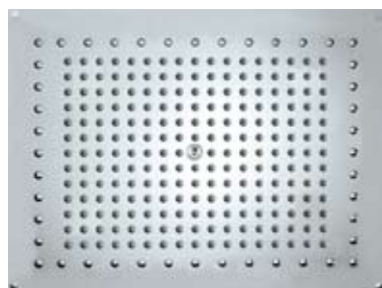

H38387
Dream-Rectangular Flat
470x370 mm